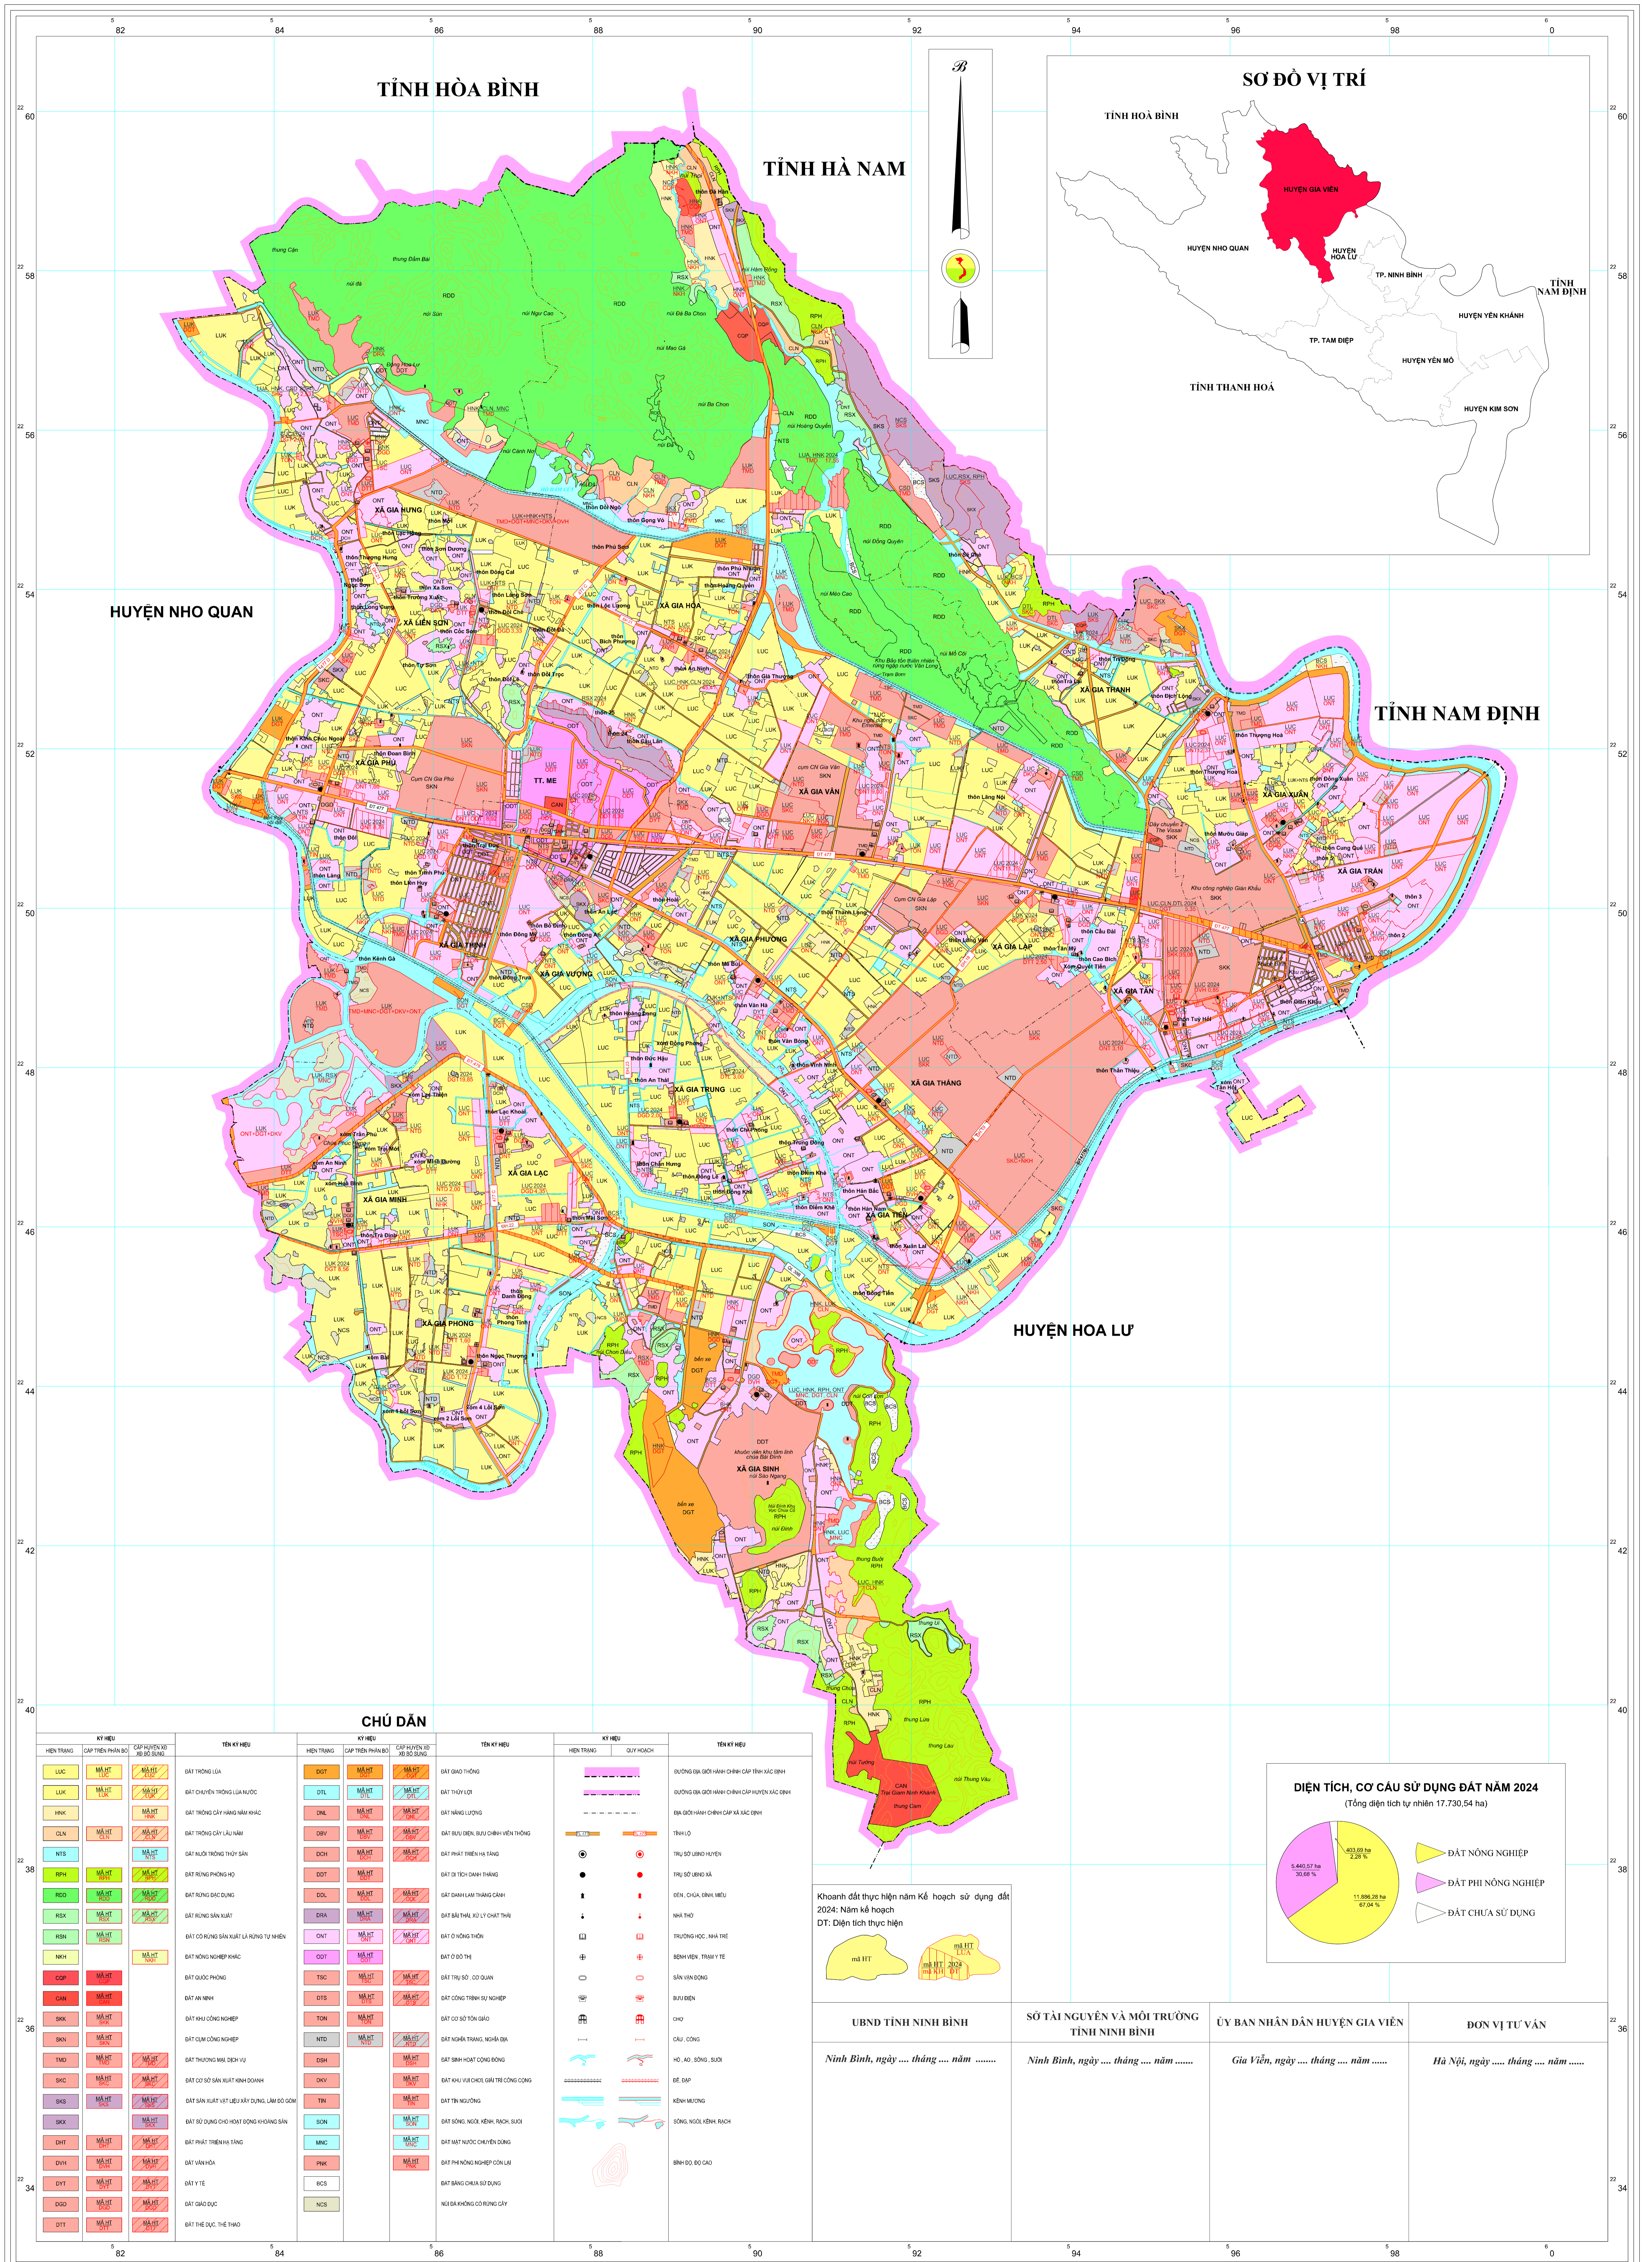

BẢN ĐỒ KẾ HOẠCH SỬ DỤNG ĐẤT NĂM 2024

HUYỆN GIA VIỄN - TỈNH NINH BÌNH

HUYỆN NHO QUAN

TỈNH HÀ NAM

TỈNH NAM ĐỊNH

HUYỆN HOA LƯU

CHÚ DẪN

KÝ HIỆU	TÊN KÝ HIỆU	KÝ HIỆU	TÊN KÝ HIỆU	KÝ HIỆU	TÊN KÝ HIỆU
LUC	ĐẤT TRỒNG Lúa	DOT	ĐẤT GIAO THÔNG	---	ĐƯỜNG ĐA GIỚI HẠN CHỈ CẤP TỈNH SẮC ĐÌNH
LUK	ĐẤT CHĂN TRỒNG LƯU NƯỚC	DTL	ĐẤT THỦY LỢI	---	ĐƯỜNG ĐA GIỚI HẠN CHỈ CẤP HUYỆN SẮC ĐÌNH
HRK	ĐẤT TRỒNG CÂY HANG NẤM HẠC	DNL	ĐẤT NÔNG LƯƠNG	---	ĐA GIỚI HẠN CHỈ CẤP XÃ SẮC ĐÌNH
CLN	ĐẤT TRỒNG CÂY LÚ NẤM	DBV	ĐẤT SƯỚI ĐIỀN, SƯỚI CHÈN VƯỜN THƯỜNG	---	TỈNH LỘ
NTS	ĐẤT NƯỚC TRỒNG THỦY SẢN	DCH	ĐẤT PHÁT TRIỂN HI TẦNG	---	TRỤ SỞ LÃNH HUYỆN
RPH	ĐẤT RỪNG PHÒNG HO	DOT	ĐẤT GIỚI THỊNH THƯỜNG	---	TRỤ SỞ LÃNH XÃ
RDD	ĐẤT RỪNG ĐÀO CUNG	EDL	ĐẤT DANH LUY THANG CẢNH	---	BẾN CHÁI BÌNH MẪU
RSK	ĐẤT RỪNG SÁN VƯỜN	DRA	ĐẤT BÀ THAI XỬ LÝ CHẤT THẢI	---	NHÀ THỜ
RSH	ĐẤT CÔNG NGHIỆP KHÁC	ONT	ĐẤT CÔNG THON	---	TRƯỜNG HỌC, NHÀ TRÈ
OSP	ĐẤT QUỐC PHÒNG	ODT	ĐẤT CÔNG THON	---	BỆNH VIỆN, TRẠM Y TẾ
GAN	ĐẤT AN MIỀN	TSC	ĐẤT TRƯ SỞ CÔNG QUẢN	---	SÂN BÓNG ĐÔNG
BKN	ĐẤT KHU CÔNG NGHIỆP	TON	ĐẤT CÔNG TRINH SỰ NGHIỆP	---	BỤI BỀN
MAH	ĐẤT QUẢN LÝ CÔNG NGHIỆP	NTD	ĐẤT DỒ SỞ TÍN GIÁC	---	CHỢ
TMD	ĐẤT THƯƠNG MẠI DỊCH VỤ	ESH	ĐẤT SINH HOẠT CÔNG ĐỒNG	---	CHAU CÔNG
BIC	ĐẤT CÔNG SỞ SẢN XUẤT KINH DOANH	DYV	ĐẤT KHU VỰC CHỢ GIA TRỊ CÔNG ĐỒNG	---	HỒ, AO, SÔNG, SƯỜI
MAH	ĐẤT SẢN XUẤT VẬT LIỆU XÂY DỰNG, LÂM ĐỒ CÔNG	TN	ĐẤT TRƯNG BONG	---	ĐỀ ĐÁP
BKX	ĐẤT SỬ DỤNG CHO HOẠT ĐỘNG KHÔNG SẢN	SOM	ĐẤT TÍN DỤNG	---	KÊNH MỎNG
DHT	ĐẤT PHÁT TRIỂN HẠ TẦNG	MNC	ĐẤT MẶT NƯỚC CHIẾU DUNG	---	SÔNG NỒI KÊNH, RẠCH
DYH	ĐẤT VĂN HÓA	RK	ĐẤT PH NÔNG NGHIỆP DẠY	---	BÌNH ĐỒ ĐO CAO
DYT	ĐẤT Y TẾ	BCS	ĐẤT BANG CHẾ SỬ DỤNG	---	
DDD	ĐẤT QUẢN LÝ	NCS	NGÔI NHÀ KHÔNG CÔNG DỤNG	---	
DIT	ĐẤT ĐIỀU TRỊ THỦY			---	