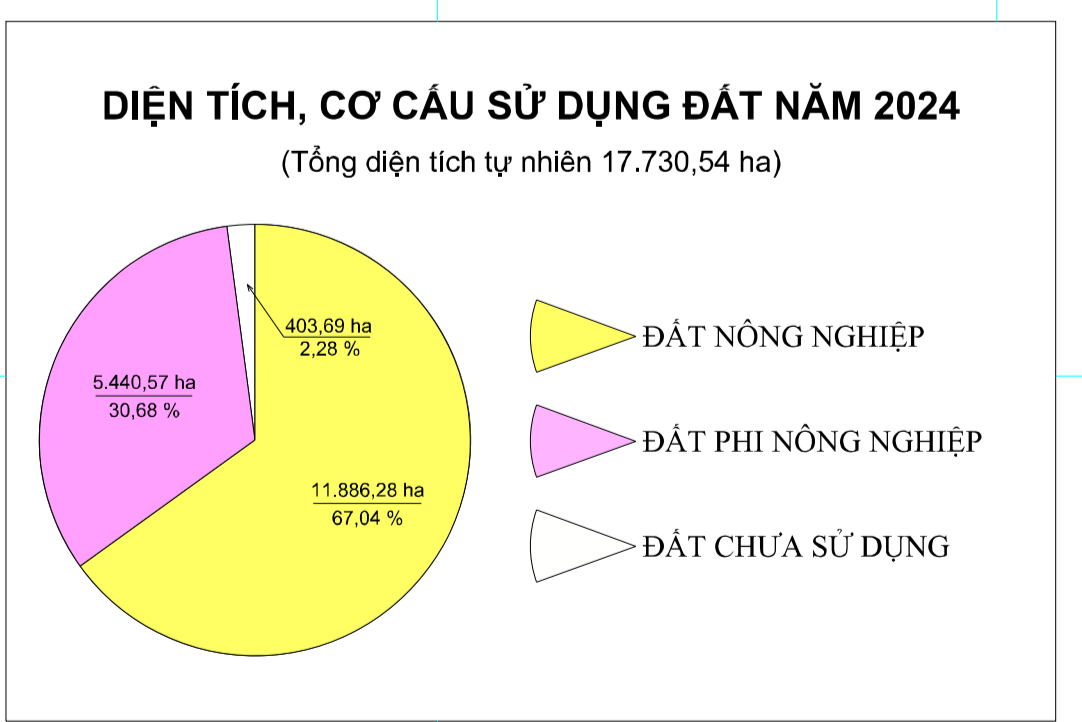

Khoảng đất thực hiện năm kế hoạch sử dụng đất 2024: Năm kế hoạch
DT: Diện tích thực hiện

UBND TỈNH NINH BÌNH	SỞ TÀI NGUYÊN VÀ MÔI TRƯỜNG TỈNH NINH BÌNH	ỦY BAN NHÂN DÂN HUYỆN GIA VIỄN	ĐƠN VỊ TƯ VẤN
Ninh Bình, ngày ... tháng ... năm	Ninh Bình, ngày ... tháng ... năm	Gia Viễn, ngày ... tháng ... năm	Hà Nội, ngày ... tháng ... năm

NGUỒN TÀI LIỆU
- Bản đồ Quy hoạch sử dụng đất đến năm 2030 của huyện Gia Viễn;
- Bản đồ Kế hoạch sử dụng đất năm 2023 của huyện Gia Viễn;

TỶ LỆ 1 : 25 000

ĐƠN VỊ XÂY DỰNG
Viện Kinh tế và Phát triển