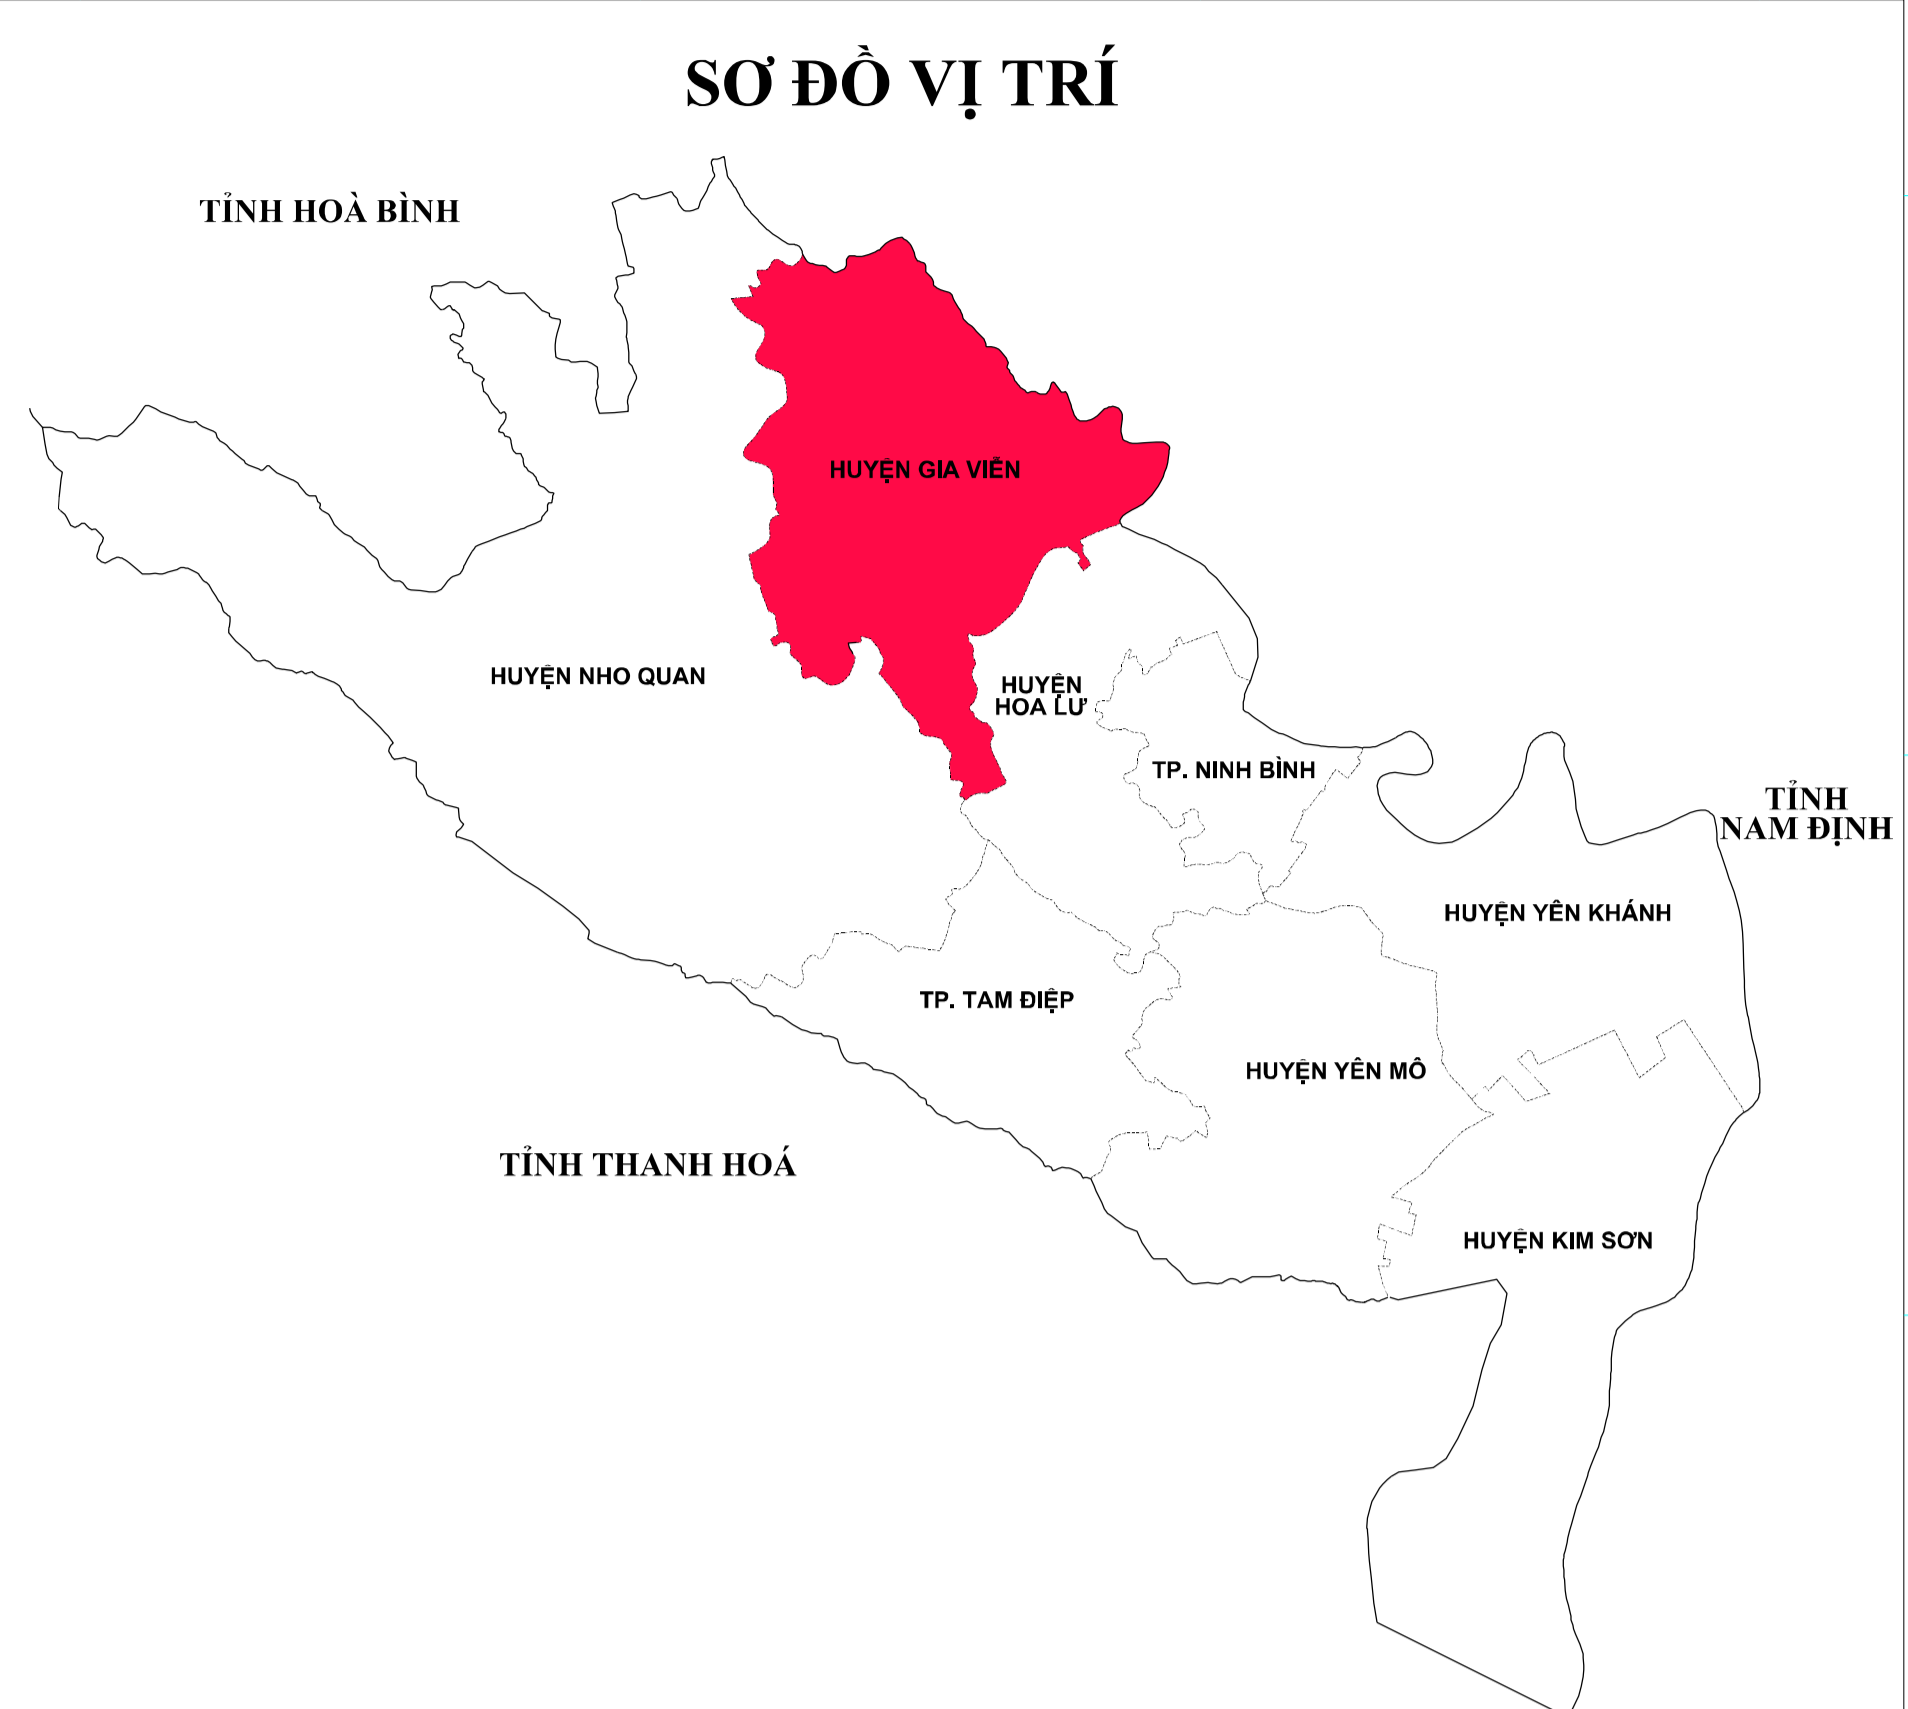

BẢN ĐỒ KẾ HOẠCH SỬ DỤNG ĐẤT NĂM 2024

HUYỆN GIA VIỄN - TỈNH NINH BÌNH

HUYỆN NHO QUAN

TỈNH HÀ NAM

TỈNH NAM ĐỊNH

HUYỆN HOA LƯU

CHÚ DẪN

KÝ HIỆU	TÊN KÝ HIỆU	KÝ HIỆU	TÊN KÝ HIỆU	KÝ HIỆU	TÊN KÝ HIỆU
LUC	ĐẤT TRỒNG Lúa	DOT	ĐẤT GIAO THÔNG	---	ĐƯỜNG ĐA GIỚI HẠN CHỈ CẤP TỈNH SẮC ĐÌNH
LUK	ĐẤT CHĂN TRỒNG LƯU NƯỚC	DTL	ĐẤT THỦY LỢI	---	ĐƯỜNG ĐA GIỚI HẠN CHỈ CẤP HUYỆN SẮC ĐÌNH
HRK	ĐẤT TRỒNG CÂY HANG NẤM HẠC	DNL	ĐẤT NÔNG LƯƠNG	---	ĐA GIỚI HẠN CHỈ CẤP XÃ SẮC ĐÌNH
CLN	ĐẤT TRỒNG CÂY LÚ NẤM	DBV	ĐẤT SƯỚI ĐIỀN, SƯỚI CHÈN VƯỜN THƯỜNG	---	TỈNH LỘ
NTS	ĐẤT NƯỚC TRỒNG THỦY SẢN	DCH	ĐẤT PHÁT TRIỂN HI TẦNG	---	TRỤ SỞ LÃNH HUYỆN
RPH	ĐẤT RỪNG PHÒNG HO	DOT	ĐẤT GIỚI THỊNH THƯỜNG	---	TRỤ SỞ LÃNH XÃ
RDD	ĐẤT RỪNG ĐÀO CUNG	EDL	ĐẤT DANH LUY THANG CẢNH	---	BẾN CHÁI BÌNH MẪU
RSK	ĐẤT RỪNG SÁN VƯỜN	DRA	ĐẤT BÀ THAI XỬ LÝ CHẤT THẢI	---	NHÀ THỜ
RSH	ĐẤT CÔNG NGHIỆP KHÁC	ONT	ĐẤT CÔNG THON	---	TRƯỜNG HỌC, NHÀ TRÈ
OSP	ĐẤT QUỐC PHÒNG	ODT	ĐẤT CÔNG THON	---	BỆNH VIỆN, TRẠM Y TẾ
GAN	ĐẤT AN MIỀN	TSC	ĐẤT TRƯ SỞ CÔNG QUẢN	---	SÂN BÓNG ĐÔNG
BKN	ĐẤT KHU CÔNG NGHIỆP	TON	ĐẤT CÔNG TRINH SỰ NGHIỆP	---	BỤI BỀN
MAH	ĐẤT QUẢN LÝ CÔNG NGHIỆP	NTD	ĐẤT DỒ SỞ TÍN GIÁC	---	CHỢ
TMD	ĐẤT THƯƠNG MẠI DỊCH VỤ	ESH	ĐẤT SINH HOẠT CÔNG ĐỒNG	---	CHAU CÔNG
BIC	ĐẤT CÔNG SỞ SẢN XUẤT KINH DOANH	DYV	ĐẤT KHU VỰC CHỢ GIA TRỊ CÔNG ĐỒNG	---	HỒ, AO, SÔNG, SƯỜI
MAH	ĐẤT SẢN XUẤT VẬT LIỆU XÂY DỰNG, LÂM ĐỒ CÔNG	TN	ĐẤT TRƯNG BONG	---	ĐỀ ĐÁP
BKX	ĐẤT SỬ DỤNG CHO HOẠT ĐỘNG KHÔNG SẢN	SOM	ĐẤT TÍN DỤNG	---	KÊNH MỎNG
DHT	ĐẤT PHÁT TRIỂN HẠ TẦNG	MNC	ĐẤT MẶT NƯỚC CHIẾU DUNG	---	SÔNG NỒI KÊNH, RẠCH
DYH	ĐẤT VĂN HÓA	RK	ĐẤT PH NÔNG NGHIỆP DẠY	---	BÌNH ĐỒ ĐO CAO
DYT	ĐẤT Y TẾ	BCS	ĐẤT BANG CHẾ SỬ DỤNG	---	
DDD	ĐẤT QUẢN LÝ	NCS	NGÔI NHÀ KHÔNG CÔNG DỤNG	---	
DIT	ĐẤT ĐIỀU TRỊ THỦY			---	

NGUỒN TÀI LIỆU
- Bản đồ Quy hoạch sử dụng đất đến năm 2030 của huyện Gia Viễn;
- Bản đồ Kế hoạch sử dụng đất năm 2023 của huyện Gia Viễn;

TỶ LỆ 1 : 25 000

ĐƠN VỊ XÂY DỰNG
Viện Kinh tế và Phát triển